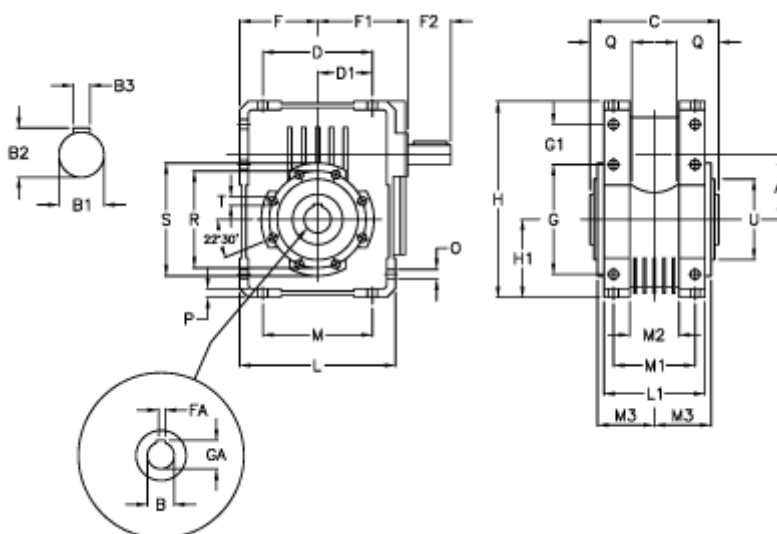

Varenummer: 3922086046700  
 Beskrivelse: Snekkegear med fri indgangsaksel  
 W 86U-46-HS usamlet

## Mål

A	= 86.90	D1 = 72.0	H = 245.5	O = 11.5
B	= 35	F = 100.0	H1 = 100.0	P = 11
B1	= 25	F1 = 142.5	L = 200	Q = 45
B2	= 28.0	F2 = 50	L1 = 125	R = 130
B3	= 8	FA = 10	M = 144	S = 150
Betegnelse	= W 86U-xx-HS	G = 144	M1 = 101	T = M10x18
C	= 140	G1 = 45.5	M2 = 57	U = 110
D	= 144.0	GA = 38.3	M3 = 64.5	